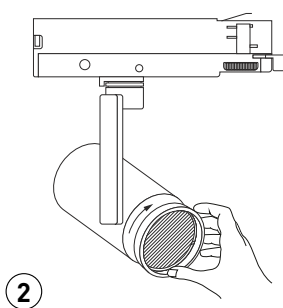

Накрутите насадку, повернув ее по часовой стрелке.