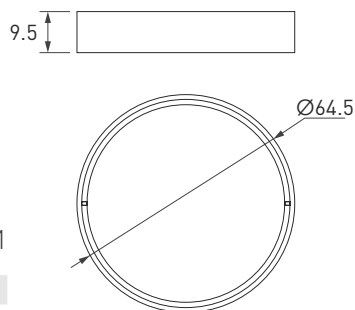

## 1. ОСНОВНЫЕ СВЕДЕНИЯ

- 1.1. Аксессуар используется совместно со светильником LGD-ARTIFACT для управления светом — равномерного освещения стен. Помогает повысить читаемость информации, размещенной на вертикальных плоскостях.
- 1.2. Материал корпуса — алюминий, диаметр 64.5 мм.

## 2. ОСНОВНЫЕ ТЕХНИЧЕСКИЕ ХАРАКТЕРИСТИКИ

Артикул	Обозначение	Цвет корпуса	Габариты
057148	ВК	Черный	Ø64.5×9.5 мм
057149	WH	Белый	Ø64.5×9.5 мм

Рис. 1. Чертеж и габаритные размеры