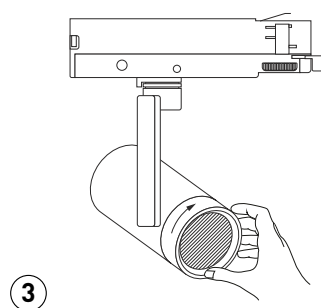

## 2. ОСНОВНЫЕ ТЕХНИЧЕСКИЕ ХАРАКТЕРИСТИКИ

Артикул	Обозначение	Цвет корпуса	Габариты
057148	ВК	Черный	Ø64.5×9.5 мм
057149	WH	Белый	Ø64.5×9.5 мм

Рис. 1. Чертеж и габаритные размеры

## 3. УСТАНОВКА И ПОДКЛЮЧЕНИЕ

**⚠ ВНИМАНИЕ!** Все работы следует выполнять в резиновых или виниловых перчатках без пудры. Это предотвратит появление на оптических элементах отпечатков пальцев и иных загрязнений, ухудшающих светотехнические характеристики светильника.

Открутите антибликовую насадку, повернув ее против часовой стрелки.

Накрутите насадку, повернув ее по часовой стрелке.

Прикрутите антибликовую насадку, повернув ее по часовой стрелке.