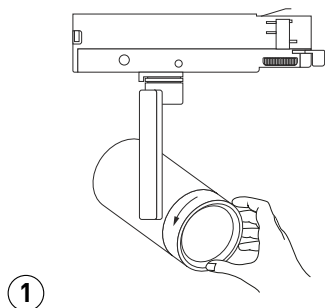

Открутите антибликовую насадку, повернув ее против часовой стрелки.