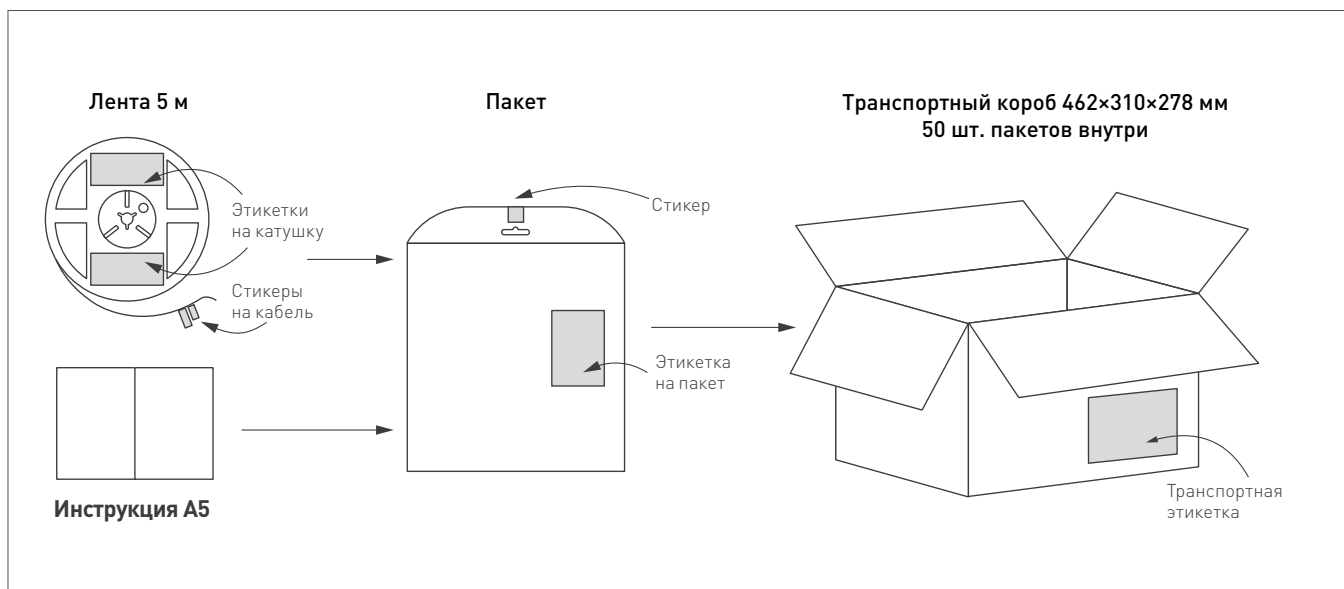

СВЕТОДИОДНАЯ ЛЕНТА

COB-X480-6mm 24V 6 W/m

6 Вт/м

24 В

IP20

CRI>90

УПАКОВКА

Катушка	|	5 м
Вес упаковки	|	134 гр
Вес транспортной коробки	|	26.8 кг