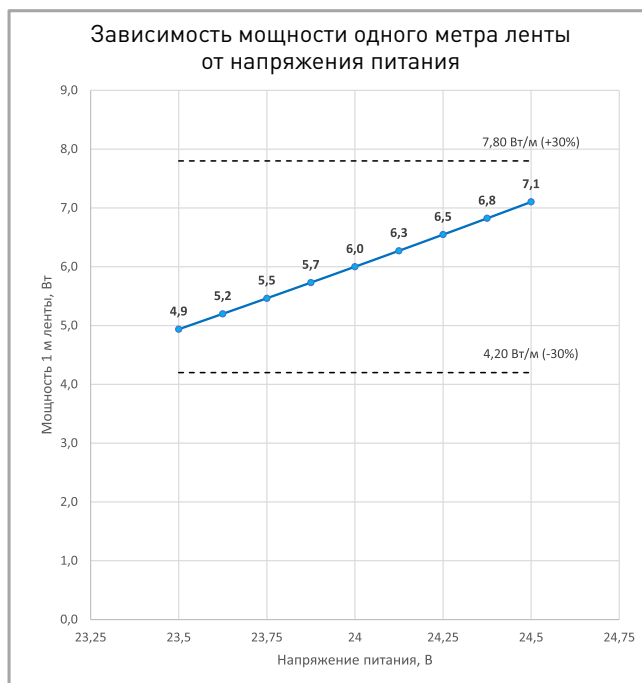

СВЕТОТЕХНИЧЕСКИЕ

Цвет свечения	DAY <input type="checkbox"/> Дневной 4000 К
Индекс цветопередачи, CRI	>90
Угол излучения	180°
Световой поток	650 лм/м
Световая эффективность	112 лм/Вт

ЭЛЕКТРИЧЕСКИЕ

Напряжение питания	DC 24 В
Максимальная мощность на 1 метр	6 Вт/м
Максимальный потребляемый ток	0.25 А/м

ПОТРЕБЛЯЕМАЯ МОЩНОСТЬ

Удельная мощность ленты снижается при увеличении длины подключаемого отрезка из-за падения напряжения по длине ленты.

Указаны предельные границы допустимого отклонения напряжения питания ленты.