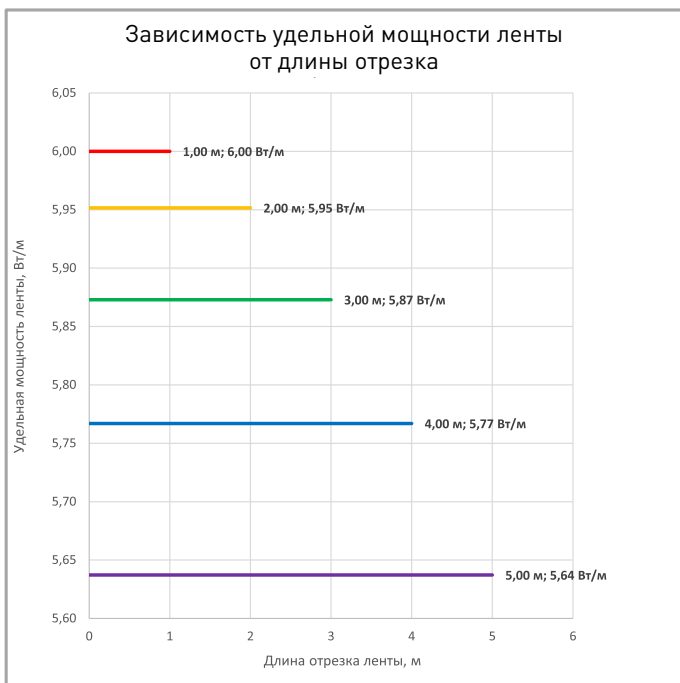

СВЕТОТЕХНИЧЕСКИЕ

Цвет свечения	DAY <input type="checkbox"/> Дневной 4000 К
Индекс цветопередачи, CRI	>90
Угол излучения	180°
Световой поток	650 лм/м
Световая эффективность	112 лм/Вт

ЭЛЕКТРИЧЕСКИЕ

Напряжение питания	DC 24 В
Максимальная мощность на 1 метр	6 Вт/м
Максимальный потребляемый ток	0.25 А/м

ПОТРЕБЛЯЕМАЯ МОЩНОСТЬ

Удельная мощность ленты снижается при увеличении длины подключаемого отрезка из-за падения напряжения по длине ленты.

Указаны предельные границы допустимого отклонения напряжения питания ленты.