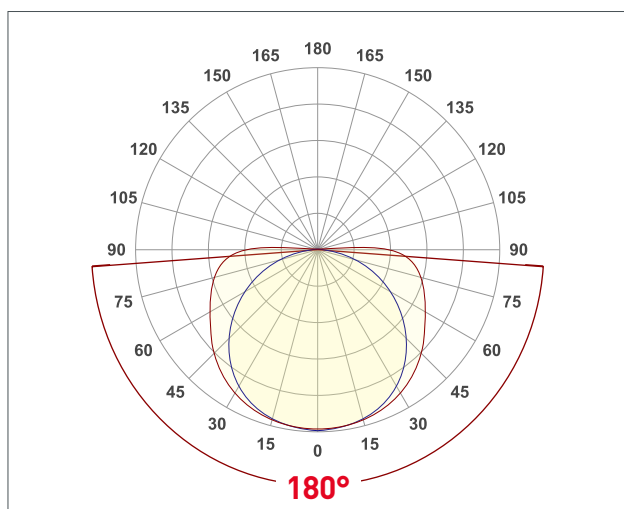

СВЕТОДИОДНАЯ ЛЕНТА

Серия COB-X480-6mm 24V 6 W/m

6 Вт/м

24 В

CRI>90

IP20

6 мм

ОПИСАНИЕ

- Светодиодная лента сплошного свечения COB серии X480 шириной 6 мм, мощностью 6 Вт/м, напряжение питания 24 В.
- Светодиоды CSP, 480 шт/м, дневного цвета свечения (4000К).
- Высокий индекс цветопередачи CRI>90 обеспечивает точное восприятие цветовых оттенков при освещении любых жилых, офисных или производственных помещений.
- Минимальный отрезок 50 мм.
- Эффект сплошной линии света создается без применения рассеивающих экранов.
- Используется для декоративной подсветки рекламных конструкций и витрин.
- Рекомендуется установка на профиль.

УГОЛ ИЗЛУЧЕНИЯ

Светодиодные ленты
COB сплошное свечение
X480 24V 6mm 6 W/m

www.arlight.ru

ПАРАМЕТРЫ

Артикул	042035
Степень пылевлагозащиты	IP20
Тип светодиода	CSP
Плотность светодиодов	480 шт/м
Минимальный отрезок	50 мм
Каналы управления	1 CH (1 канал Mono)
Гарантия	5 лет

СВЕТОТЕХНИЧЕСКИЕ

Цвет свечения	DAY ☐ Дневной 4000 К
Индекс цветопередачи, CRI	>90
Угол излучения	180°
Световой поток	650 лм/м
Световая эффективность	112 лм/Вт

ЭЛЕКТРИЧЕСКИЕ

Напряжение питания	DC 24 В
Максимальная мощность на 1 метр	6 Вт/м
Максимальный потребляемый ток	0.25 А/м

ГАБАРИТНЫЕ

Длина	5000 мм
Ширина	6 мм
Высота	1.8 мм
Мин. радиус изгиба	50 мм
Вес упаковки	134 г, катушка 5 м

КЛИМАТИЧЕСКИЕ УСЛОВИЯ

Диапазон рабочих температур	-30... 45 °C