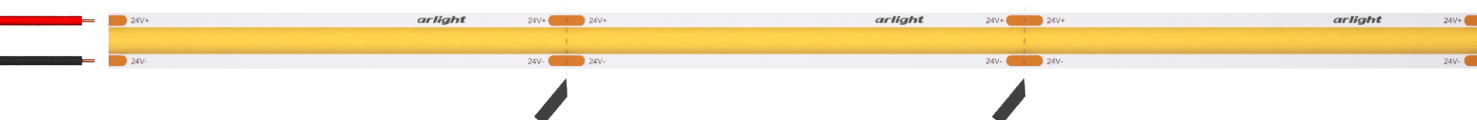

ВНИМАНИЕ! Резка ленты допускается только в обозначенных местах

Не сгибать под острыми углами

Не скручивать

Не растягивать

Не сгибать

СВЕТОДИОДНАЯ ЛЕНТА

COB-X480-6mm 24V 6 W/m

6 Вт/м

Схема подключения нескольких светодиодных лент с двух сторон

Максимальная длина подключения с двух сторон 5 м

СВЕТОДИОДНАЯ ЛЕНТА

COB-X480-6mm 24V 6 W/m

6 Вт/м

24 В

IP20

CRI>90