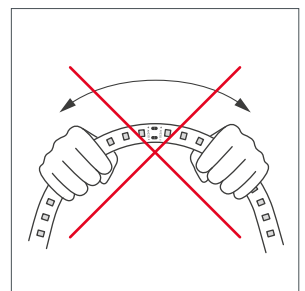

Отключите питание

Обезжирьте поверхность профиля

Снимите защитную пленку с ленты

Не давите на светодиоды

Рекомендуется пайка для надежности соединения

Допустимые направления и минимальный радиус изгиба ленты

ВНИМАНИЕ! Резка ленты допускается только в обозначенных местах

Не сгибать под острыми углами

Не скручивать

Не растягивать

Не сгибать

СВЕТОДИОДНАЯ ЛЕНТА

COB-X480-6mm 24V 6 W/m

6 Вт/м