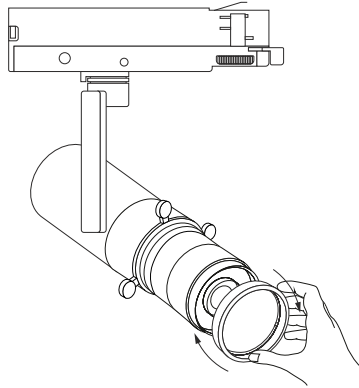

СВЕТОФИЛЬТР LGD-ARTIFACT- COLORFUL- FRAME-R55

Установка на светильники LGD-ARTIFACT
для трехфазных треков (4TRA)

1. ОСНОВНЫЕ СВЕДЕНИЯ

- 1.1. Аксессуар используется совместно со светильником LGD-ARTIFACT для создания особой атмосферы экспозиции, передавая эмоции и настроение через цвета.
- 1.2. Материал корпуса — алюминий, диаметр 51.3 мм.

2. ОСНОВНЫЕ ТЕХНИЧЕСКИЕ ХАРАКТЕРИСТИКИ

Артикул	Обозначение	Цвет корпуса	Цвет фильтра	Габариты
057138	ВК-BL	Черный	Синий	Ø51.3×6.6 мм
057136	ВК-GN		Зеленый	
057133	ВК-PN		Розовый	
057134	ВК-RD		Красный	
057129	ВК-YL		Желтый	
057139	WH-BL	Белый	Синий	Ø51.3×6.6 мм
057137	WH-GN		Зеленый	
057132	WH-PN		Розовый	
057135	WH-RD		Красный	
057130	WH-YL		Желтый	

Рис. 1. Чертеж и габаритные размеры

3. УСТАНОВКА И ПОДКЛЮЧЕНИЕ

-  **ВНИМАНИЕ!** Все работы следует выполнять в резиновых или виниловых перчатках без пудры. Это предотвратит появление на оптических элементах отпечатков пальцев и иных загрязнений, ухудшающих светотехнические характеристики светильника.