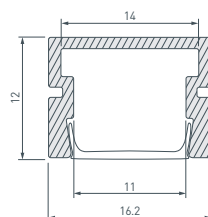

- **017449(1)** Экран CLEAR-B прозрачный для PDS, MIC
- **031762** Экран SL-COMFORT-2316-2000 BLACK
- **020918** Экран с линзой SATIN-10-90
- **038826** Заглушка для PDS-SM черная
- **016028** Пружинный держатель
- **025933** Крепеж монтажный MIC-PDS BLACK