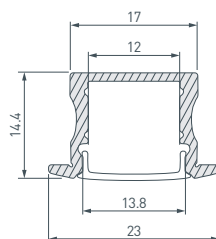

- **040302** Экран LINE-2000 OPAL BLACK-PM
- **016629** Экран ARH-FLAT-2000 Clear
- **016630** Экран ARH-FLAT-2000 Opal
- **040013** Экран ARH-LINE-2000 OPAL-PM
- **040002** Заглушка ARH-LINE-2315-F с отверстием GOLD
- **040004** Заглушка ARH-LINE-2315-F глухая