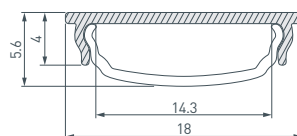

НАИМЕНОВАНИЕ	ЧЕРТЕЖ	СОПУТСТВУЮЩИЕ ТОВАРЫ

6 **029844** Профиль MIC-H-COMFY-2000 ANOD

до 12 Вт/м*

- **026854** Экран MAT-L-BLACK черный для PDS, MIC
- **012037** Экран матовый для PDS, MIC
- **030959** Экран матовый для PDS, MIC-3000
- **029846** Заглушка MIC-H-COMFY BLACK глухая
- **029845** Заглушка MIC-H-COMFY глухая
- **025225** Крепеж PDS-H16-HIDE

7 **030514** Профиль SL-MINI-8-2000 ANOD BLACK

до 9 Вт/м*

- **019324** Экран SL-W7-2000 OPAL
- **030515** Экран SL-W7-2000 OPAL-PM BLACK
- **044632** Экран SL-W7-10000 OPAL
- **030517** Заглушка SL-MINI-8 BLACK глухая
- **030518** Заглушка SL-MINI-8 BLACK с отверстием
- **030519** Держатель SL-MINI-8 BLACK

8 **030522** Профиль SL-MINI-8-H6-2000 ANOD BLACK

до 8 Вт/м*

- **019324** Экран SL-W7-2000 OPAL
- **030515** Экран SL-W7-2000 OPAL-PM BLACK
- **044632** Экран SL-W7-10000 OPAL
- **030523** Заглушка SL-MINI-8-H6 BLACK глухая
- **030527** Заглушка SL-MINI-8-H6 BLACK с отверстием
- **030519** Держатель SL-MINI-8 BLACK

9 **039588** Профиль ARH-BENT-W18-2000 ANOD BLACK

до 12 Вт/м*

- **023090** Экран ARH-BENT-W18-2000 Opal
- **023089** Экран ARH-BENT-W18-2000-Frost
- **041032** Экран ARH-BENT-W18-2000 BLACK
- **039589** Заглушка ARH-BENT-W18 BLACK с отверстием
- **039590** Заглушка ARH-BENT-W18 BLACK глухая
- **041081** Держатель ARH-BENT-W18 BLACK

10 **037116** Профиль SL-KANT-H16-2000 BLACK

до 15 Вт/м*

- **024038** Экран SL-KANT-H16 ROUND OPAL
- **024039** Экран SL-KANT-H16 SQUARE OPAL
- **037516** Заглушка SL-KANT-H16 ROUND BLACK глухая
- **037518** Заглушка SL-KANT-H16 SQUARE BLACK глухая
- **024486** Держатель SL-KANT-H16

* Рассеиваемая мощность на 1 м, P_D.