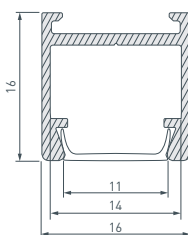

НАИМЕНОВАНИЕ	ЧЕРТЕЖ	СОПУТСТВУЮЩИЕ ТОВАРЫ

21 013874 Профиль PDS-REGULOR-2000 ANOD

до 15 Вт/м*

- 013658 Экран с линзой 10°-60° для PDS, MIC
- 020918 Экран с линзой SATIN-10-90 для PDS, MIC
- 015048 Заглушка для профиля REGULOR
- 024320 Заглушка SL-LINE-2011M SQUARE глухая
- 022455(1) Держатель регулируемый REG-PD для MIC, PDS-S
- 025907 Крепеж монтажный MIC-PDS-ST

22 023858 Профиль PDS-H16-2000 ANOD

до 17 Вт/м*

- 026854 Экран MAT-L-BLACK черный для PDS, MIC
- 012037 Экран матовый для PDS, MIC
- 036118 Экран MAT-L-10000 матовый для PDS, MIC
- 021744 Заглушка PDS-ZM
- 025225 Крепеж PDS-H16-HIDE

23 036331 Профиль ARH-LINE-2315-2000 ANOD

до 17 Вт/м*

- 016630 Экран ARH-FLAT-2000 Opal
- 016629 Экран ARH-FLAT-2000 Clear
- 044264 Заглушка LINE-1715 глухая
- 038641 Держатель ARH-LINE-1715
- 016143 Тросик для подвешивания профиля ARH-ROUND

24 023719 Профиль SL-SLIM-H13M-F25-2000 ANOD

до 16 Вт/м*

- 044636 Экран SL-W15-10000 OPAL
- 019321 Экран SL-W15-2000 OPAL
- 037239 Экран SL-W15-S-2000 CLEAR
- 024487 Заглушка SL-SLIM-H13M-F25 глухая
- 024488 Заглушка SL-SLIM-H13M-F25 с отверстием

25 038687 Профиль PDS-FS-2000 ANOD

до 17 Вт/м*

- 012037 Экран матовый для PDS, MIC
- 026854 Экран MAT-L-BLACK черный для PDS, MIC
- 012036 Экран прозрачный для PDS, MIC
- 043829 Экран F-KA-PRO-2000 матовый для PDS, MIC
- 040736 Заглушка для PDS-FS глухая
- 040737 Заглушка для PDS-FS с отверстием

* Рассеиваемая мощность на 1 м, P_D.