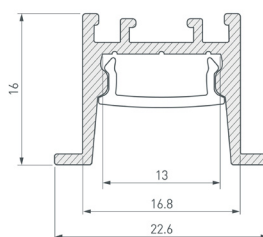

- **031763** Экран SL-COMFORT-2316-2000 OPAL
- **031762** Экран SL-COMFORT-2316-2000 BLACK
- **031774** Заглушка SL-COMFORT-1716-F BLACK глухая
- **031775** Заглушка SL-COMFORT-1716-F BLACK с отверстием
- **031812** Пружинный держатель SL-COMFORT-F-1716