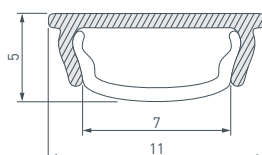

041031 Экран ARH-BENT-W11-2000 BLACK

023605 Экран ARH-BENT-W11-2000 Opal

023606 Экран ARH-BENT-W11-2000 Frost

023607 Заглушка ARH-BENT-W11 глухая

023615 Держатель ARH-BENT-W11

023614 Соединитель ARH-BENT-W11

* Рассеиваемая мощность на 1 м, P_D.