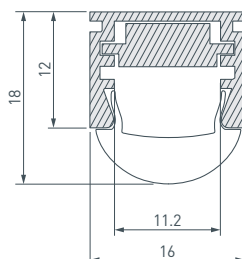

НАИМЕНОВАНИЕ	ЧЕРТЕЖ	СОПУТСТВУЮЩИЕ ТОВАРЫ

21 013874 Профиль PDS-REGULOR-2000 ANOD

до 15 Вт/м*

- 013658 Экран с линзой 10°-60° для PDS, MIC
- 020918 Экран с линзой SATIN-10-90 для PDS, MIC
- 015048 Заглушка для профиля REGULOR
- 024320 Заглушка SL-LINE-2011M SQUARE глухая
- 022455(1) Держатель регулируемый REG-PD для MIC, PDS-S
- 025907 Крепеж монтажный MIC-PDS-ST

22 023858 Профиль PDS-H16-2000 ANOD

до 17 Вт/м*

- 026854 Экран MAT-L-BLACK черный для PDS, MIC
- 012037 Экран матовый для PDS, MIC
- 036118 Экран MAT-L-10000 матовый для PDS, MIC
- 021744 Заглушка PDS-ZM
- 025225 Крепеж PDS-H16-HIDE

23 036331 Профиль ARH-LINE-2315-2000 ANOD

до 17 Вт/м*

- 016630 Экран ARH-FLAT-2000 Opal
- 016629 Экран ARH-FLAT-2000 Clear
- 044264 Заглушка LINE-1715 глухая
- 038641 Держатель ARH-LINE-1715
- 016143 Тросик для подвешивания профиля ARH-ROUND

24 023719 Профиль SL-SLIM-H13M-F25-2000 ANOD

до 16 Вт/м*

- 044636 Экран SL-W15-10000 OPAL
- 019321 Экран SL-W15-2000 OPAL
- 037239 Экран SL-W15-S-2000 CLEAR
- 024487 Заглушка SL-SLIM-H13M-F25 глухая
- 024488 Заглушка SL-SLIM-H13M-F25 с отверстием

25 038687 Профиль PDS-FS-2000 ANOD

до 17 Вт/м*

- 012037 Экран матовый для PDS, MIC
- 026854 Экран MAT-L-BLACK черный для PDS, MIC
- 012036 Экран прозрачный для PDS, MIC
- 043829 Экран F-KA-PRO-2000 матовый для PDS, MIC
- 040736 Заглушка для PDS-FS глухая
- 040737 Заглушка для PDS-FS с отверстием

* Рассеиваемая мощность на 1 м, P_D.