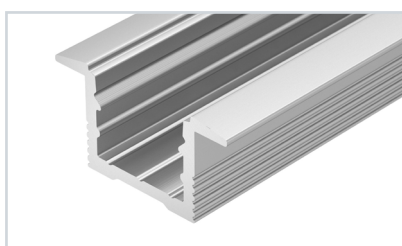

- 016630 Экран ARH-FLAT-2000 Opal
- 016629 Экран ARH-FLAT-2000 Clear
- 044264 Заглушка LINE-1715 глухая
- 038641 Держатель ARH-LINE-1715
- 016143 Тросик для подвешивания профиля ARH-ROUND

24 023719 Профиль SL-SLIM-H13M-F25-2000 ANOD

до 16 Вт/м*