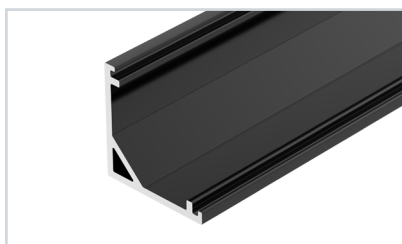

- **023090** Экран ARH-BENT-W18-2000 Opal
- **023089** Экран ARH-BENT-W18-2000-Frost
- **041032** Экран ARH-BENT-W18-2000 BLACK
- **039589** Заглушка ARH-BENT-W18 BLACK с отверстием
- **039590** Заглушка ARH-BENT-W18 BLACK глухая
- **041081** Держатель ARH-BENT-W18 BLACK

10 **037116** Профиль SL-KANT-H16-2000 BLACK

до 15 Вт/м*