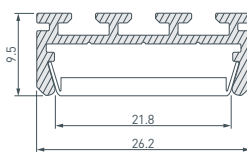

- **019189** Экран MAT-L для профиля PLS-LOCK
- **021746** Экран G-LP полуматовый для PLS-GIP
- **045030** Заглушка для PLS-LOCK-M глухая
- **019214** Заглушка для PLS-LOCK под экран G-L
- **024001** Крепеж монтажный PLS-AM
- **018680** Подвес для ARH-LINE-1726, LINE-1716