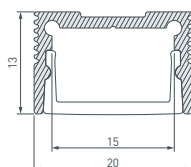

- **023725** Экран SL-W17-2000 OPAL
- **044639** Экран SL-W17-10000 OPAL
- **024335** Заглушка SL-SLIM20-H13 глухая
- **024493** Заглушка SL-SLIM20-H13
- **024327** Держатель SL-SLIM20
- **024330** Держатель SL-SLIM20-180deg