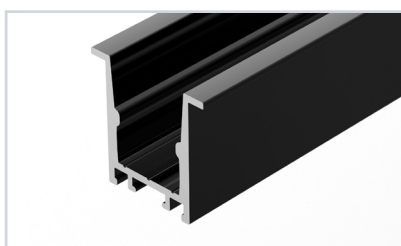

2 031771 Профиль SL-COMFORT-2322-F-2000 ANOD BLACK

до 22 Вт/м*