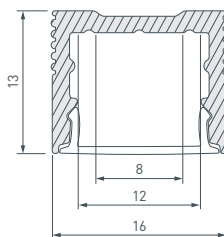

5 032997 Профиль SL-SLIM-H13M-2000 BLACK

до 16 Вт/м*

- 019321** Экран SL-W15-2000 OPAL
- 037239** Экран SL-W15-S-2000 CLEAR
- 037238** Экран SL-W15-S-2000 OPAL
- 034001** Заглушка SL-SLIM-H13M BLACK глухая
- 032998** Заглушка SL-SLIM-H13M BLACK
- 024332** Держатель SL-SLIM-180deg