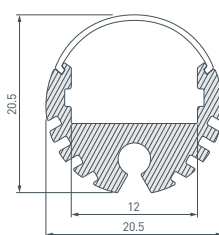

039303 Заглушка ARH-ROUND-D20-DUAL BLACK глухая

039300 Заглушка ARH-ROUND-D20-DUAL

039304 Держатель профиля

016143 Тросик для подвешивания профиля

12 040645 Профиль ROUND-D20-2000 ANOD

до 15 Вт/м*

016589 Экран ARH-ROUND-D20-2000 Round Frost-PM