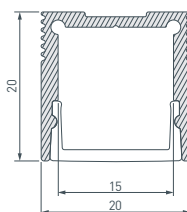

- **023725** Экран SL-W17-2000 OPAL
- **024321** Заглушка SL-SLIM20-H20 глухая
- **024494** Заглушка SL-SLIM20-H20 с отверстием
- **024327** Держатель SL-SLIM20
- **024330** Держатель SL-SLIM20-180deg поворотный
- **024328** Держатель SL-SLIM20-45deg угловой