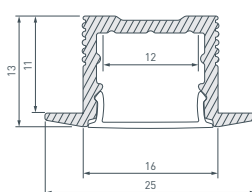

НАИМЕНОВАНИЕ	ЧЕРТЕЖ	СОПУТСТВУЮЩИЕ ТОВАРЫ

21 013874 Профиль PDS-REGULOR-2000 ANOD

до 15 Вт/м*

- 013658 Экран с линзой 10°-60° для PDS, MIC
- 020918 Экран с линзой SATIN-10-90 для PDS, MIC
- 015048 Заглушка для профиля REGULOR
- 024320 Заглушка SL-LINE-2011M SQUARE глухая
- 022455(1) Держатель регулируемый REG-PD для MIC, PDS-S
- 025907 Крепеж монтажный MIC-PDS-ST

22 023858 Профиль PDS-H16-2000 ANOD

до 17 Вт/м*

- 026854 Экран MAT-L-BLACK черный для PDS, MIC
- 012037 Экран матовый для PDS, MIC
- 036118 Экран MAT-L-10000 матовый для PDS, MIC
- 021744 Заглушка PDS-ZM
- 025225 Крепеж PDS-H16-HIDE

23 036331 Профиль ARH-LINE-2315-2000 ANOD

до 17 Вт/м*

- 016630 Экран ARH-FLAT-2000 Opal
- 016629 Экран ARH-FLAT-2000 Clear
- 044264 Заглушка LINE-1715 глухая
- 038641 Держатель ARH-LINE-1715
- 016143 Тросик для подвешивания профиля ARH-ROUND

24 023719 Профиль SL-SLIM-H13M-F25-2000 ANOD

до 16 Вт/м*

- 044636 Экран SL-W15-10000 OPAL
- 019321 Экран SL-W15-2000 OPAL
- 037239 Экран SL-W15-S-2000 CLEAR
- 024487 Заглушка SL-SLIM-H13M-F25 глухая
- 024488 Заглушка SL-SLIM-H13M-F25 с отверстием

25 038687 Профиль PDS-FS-2000 ANOD

до 17 Вт/м*

- 012037 Экран матовый для PDS, MIC
- 026854 Экран MAT-L-BLACK черный для PDS, MIC
- 012036 Экран прозрачный для PDS, MIC
- 043829 Экран F-KA-PRO-2000 матовый для PDS, MIC
- 040736 Заглушка для PDS-FS глухая
- 040737 Заглушка для PDS-FS с отверстием

* Рассеиваемая мощность на 1 м, P_D.