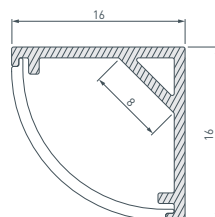

- **024038** Экран SL-KANT-H16 ROUND OPAL
- **024039** Экран SL-KANT-H16 SQUARE OPAL
- **037516** Заглушка SL-KANT-H16 ROUND BLACK глухая
- **037518** Заглушка SL-KANT-H16 SQUARE BLACK глухая
- **024486** Держатель SL-KANT-H16

* Рассеиваемая мощность на 1 м, P_D.