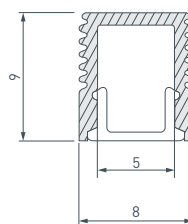

НАИМЕНОВАНИЕ	ЧЕРТЕЖ	СОПУТСТВУЮЩИЕ ТОВАРЫ

6 **029844** Профиль MIC-H-COMFY-2000 ANOD

до 12 Вт/м*

- **026854** Экран MAT-L-BLACK черный для PDS, MIC
- **012037** Экран матовый для PDS, MIC
- **030959** Экран матовый для PDS, MIC-3000
- **029846** Заглушка MIC-H-COMFY BLACK глухая
- **029845** Заглушка MIC-H-COMFY глухая
- **025225** Крепеж PDS-H16-HIDE

7 **030514** Профиль SL-MINI-8-2000 ANOD BLACK

до 9 Вт/м*

- **019324** Экран SL-W7-2000 OPAL
- **030515** Экран SL-W7-2000 OPAL-PM BLACK
- **044632** Экран SL-W7-10000 OPAL
- **030517** Заглушка SL-MINI-8 BLACK глухая
- **030518** Заглушка SL-MINI-8 BLACK с отверстием
- **030519** Держатель SL-MINI-8 BLACK

8 **030522** Профиль SL-MINI-8-H6-2000 ANOD BLACK

до 8 Вт/м*

- **019324** Экран SL-W7-2000 OPAL
- **030515** Экран SL-W7-2000 OPAL-PM BLACK
- **044632** Экран SL-W7-10000 OPAL
- **030523** Заглушка SL-MINI-8-H6 BLACK глухая
- **030527** Заглушка SL-MINI-8-H6 BLACK с отверстием
- **030519** Держатель SL-MINI-8 BLACK

9 **039588** Профиль ARH-BENT-W18-2000 ANOD BLACK

до 12 Вт/м*

- **023090** Экран ARH-BENT-W18-2000 Opal
- **023089** Экран ARH-BENT-W18-2000-Frost
- **041032** Экран ARH-BENT-W18-2000 BLACK
- **039589** Заглушка ARH-BENT-W18 BLACK с отверстием
- **039590** Заглушка ARH-BENT-W18 BLACK глухая
- **041081** Держатель ARH-BENT-W18 BLACK

10 **037116** Профиль SL-KANT-H16-2000 BLACK

до 15 Вт/м*

- **024038** Экран SL-KANT-H16 ROUND OPAL
- **024039** Экран SL-KANT-H16 SQUARE OPAL
- **037516** Заглушка SL-KANT-H16 ROUND BLACK глухая
- **037518** Заглушка SL-KANT-H16 SQUARE BLACK глухая
- **024486** Держатель SL-KANT-H16

* Рассеиваемая мощность на 1 м, P_D.