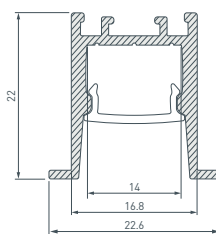

- **031762** Экран SL-COMFORT-2316-2000 BLACK
- **031763** Экран SL-COMFORT-2316-2000 OPAL
- **031778** Заглушка SL-COMFORT-1722-F BLACK
- **031779** Заглушка SL-COMFORT-1722-F BLACK глухая
- **031812** Пружинный держатель SL-COMFORT-F-1716
- **024001** Крепеж монтажный PLS-AM