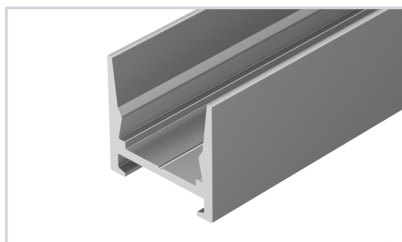

НАИМЕНОВАНИЕ	ЧЕРТЕЖ	СОПУТСТВУЮЩИЕ ТОВАРЫ

6 **029844** Профиль MIC-H-COMFY-2000 ANOD

до 12 Вт/м*