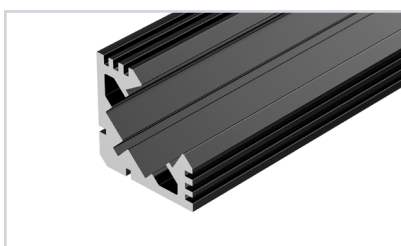

14 015033 Профиль PDS45-T-2000 ANOD Black

до 18 Вт/м*