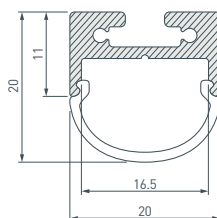

20 023720 Профиль SL-LINE-2011M-2000 ANOD

до 17 Вт/м*

- 019259** Экран SL-LINE-2011-2000 Round OPAL
- 024319** Заглушка SL-LINE-2011M ROUND глухая
- 024325** Заглушка SL-LINE-2011M SQUARE
- 021181(1)** Подвес SL-LINE 2x2m Set (Pad 9x2mm)
- 038709** Подвес SL-LINE-LW 2x2m Set (Pad 9x2mm)
- 019911** Держатель SL-LINE-2011