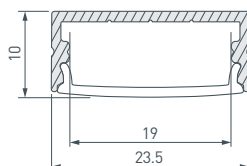

* Рассеиваемая мощность на 1 м, P_D.

НАИМЕНОВАНИЕ
ЧЕРТЕЖ
СОПУТСТВУЮЩИЕ ТОВАРЫ
26 016142 Профиль ARH-WIDE-H10-2000 ANOD

до 18 Вт/м*

- 023308** Экран ARH-WIDE-(F)-H10-2000 OPAL
- 016591** Экран ARH-WIDE-(F)-H10-2000 Clear-PM
- 016590** Экран ARH-WIDE-(F)-H10-2000 Frost-PM
- 016132** Заглушка ARH-WIDE-H10 с отверстием
- 016573** Заглушка ARH-WIDE-H10 глухая
- 016435** Держатель профиля ARH-WIDE-H10