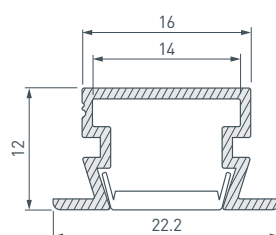

- 012037 Экран матовый для PDS, MIC
- 026854 Экран MAT-L-BLACK черный для PDS, MIC
- 012036 Экран прозрачный для PDS, MIC
- 043829 Экран F-KA-PRO-2000 матовый для PDS, MIC
- 040736 Заглушка для PDS-FS глухая
- 040737 Заглушка для PDS-FS с отверстием

* Рассеиваемая мощность на 1 м, P_D.