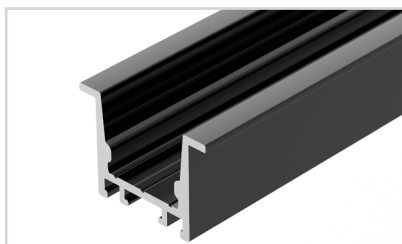

19 031769 Профиль SL-COMFORT-2316-F-2000 ANO BLACK

до 19 Вт/м*