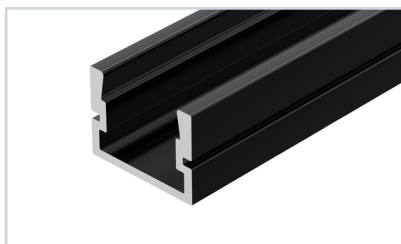

4 035027 Профиль PDS-SM-2000 ANOD BLACK

до 17 Вт/м*