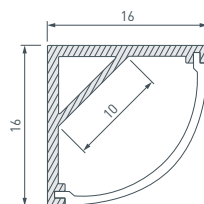

016632 Экран ARH-KANT-H16-2000 Round Frost-PM

016635 Экран ARH-KANT-H16-2000 Round Opal-PM

016567 Заглушка ARH-KANT-16R глухая

016566 Заглушка ARH-KANT-16S глухая

016432 Держатель профиля ARH-KANT-16

024486 Держатель SL-KANT-H16