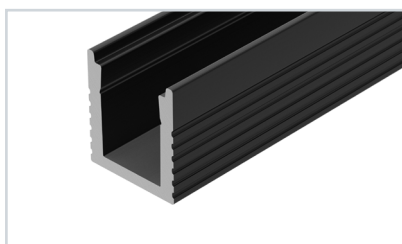

- **026854** Экран MAT-L-BLACK черный для PDS, MIC
- **012037** Экран матовый для PDS, MIC
- **030959** Экран матовый для PDS, MIC-3000
- **029846** Заглушка MIC-H-COMFY BLACK глухая
- **029845** Заглушка MIC-H-COMFY глухая
- **025225** Крепеж PDS-H16-HIDE

7 **030514** Профиль SL-MINI-8-2000 ANOD BLACK

до 9 Вт/м*