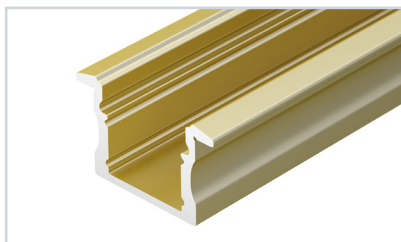

НАИМЕНОВАНИЕ

ЧЕРТЕЖ

СОПУТСТВУЮЩИЕ ТОВАРЫ

1 039991 Профиль ARH-LINE-2315-F-2000 ANOD GOLD

до 20 Вт/м*