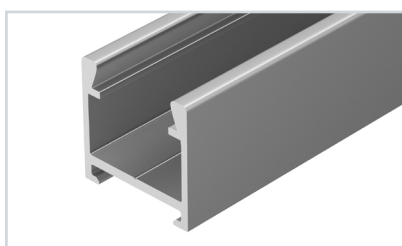

- 013658 Экран с линзой 10°-60° для PDS, MIC
- 020918 Экран с линзой SATIN-10-90 для PDS, MIC
- 015048 Заглушка для профиля REGULOR
- 024320 Заглушка SL-LINE-2011M SQUARE глухая
- 022455(1) Держатель регулируемый REG-PD для MIC, PDS-S
- 025907 Крепеж монтажный MIC-PDS-ST

22 023858 Профиль PDS-H16-2000 ANOD

до 17 Вт/м*