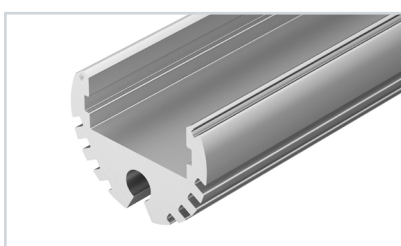

039303 Заглушка ARH-ROUND-D20-DUAL BLACK глухая

039300 Заглушка ARH-ROUND-D20-DUAL

039304 Держатель профиля

016143 Тросик для подвешивания профиля

12 040645 Профиль ROUND-D20-2000 ANOD

до 15 Вт/м*

016589 Экран ARH-ROUND-D20-2000 Round Frost-PM