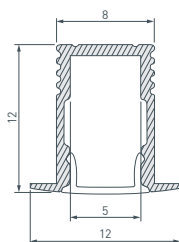

- **019324** Экран SL-W7-2000 OPAL
- **030515** Экран SL-W7-2000 OPAL-PM BLACK
- **044632** Экран SL-W7-10000 OPAL
- **024491** Заглушка SL-MINI-8-H12-F12 глухая
- **024492** Заглушка SL-MINI-8-H12-F12 с отверстием