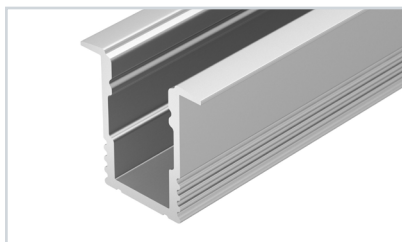

023607 Заглушка ARH-BENT-W11 глухая

023615 Держатель ARH-BENT-W11

023614 Соединитель ARH-BENT-W11

 * Рассеиваемая мощность на 1 м, P_D.

НАИМЕНОВАНИЕ
ЧЕРТЕЖ
СОПУТСТВУЮЩИЕ ТОВАРЫ
16 023715 Профиль SL-MINI-8-H12-F12-2000 ANOD