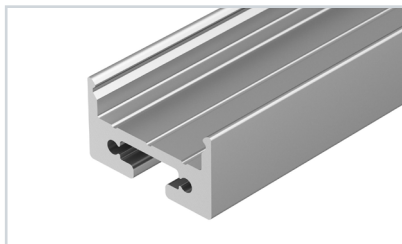

20 023720 Профиль SL-LINE-2011M-2000 ANOD

до 17 Вт/м*