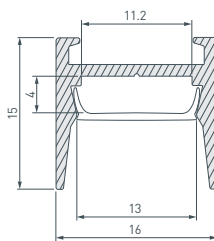

НАИМЕНОВАНИЕ	ЧЕРТЕЖ	СОПУТСТВУЮЩИЕ ТОВАРЫ

6 **029844** Профиль MIC-H-COMFY-2000 ANOD

до 12 Вт/м*

- **026854** Экран MAT-L-BLACK черный для PDS, MIC
- **012037** Экран матовый для PDS, MIC
- **030959** Экран матовый для PDS, MIC-3000
- **029846** Заглушка MIC-H-COMFY BLACK глухая
- **029845** Заглушка MIC-H-COMFY глухая
- **025225** Крепеж PDS-H16-HIDE

7 **030514** Профиль SL-MINI-8-2000 ANOD BLACK

до 9 Вт/м*

- **019324** Экран SL-W7-2000 OPAL
- **030515** Экран SL-W7-2000 OPAL-PM BLACK
- **044632** Экран SL-W7-10000 OPAL
- **030517** Заглушка SL-MINI-8 BLACK глухая
- **030518** Заглушка SL-MINI-8 BLACK с отверстием
- **030519** Держатель SL-MINI-8 BLACK

8 **030522** Профиль SL-MINI-8-H6-2000 ANOD BLACK

до 8 Вт/м*

- **019324** Экран SL-W7-2000 OPAL
- **030515** Экран SL-W7-2000 OPAL-PM BLACK
- **044632** Экран SL-W7-10000 OPAL
- **030523** Заглушка SL-MINI-8-H6 BLACK глухая
- **030527** Заглушка SL-MINI-8-H6 BLACK с отверстием
- **030519** Держатель SL-MINI-8 BLACK

9 **039588** Профиль ARH-BENT-W18-2000 ANOD BLACK

до 12 Вт/м*

- **023090** Экран ARH-BENT-W18-2000 Opal
- **023089** Экран ARH-BENT-W18-2000-Frost
- **041032** Экран ARH-BENT-W18-2000 BLACK
- **039589** Заглушка ARH-BENT-W18 BLACK с отверстием
- **039590** Заглушка ARH-BENT-W18 BLACK глухая
- **041081** Держатель ARH-BENT-W18 BLACK

10 **037116** Профиль SL-KANT-H16-2000 BLACK

до 15 Вт/м*

- **024038** Экран SL-KANT-H16 ROUND OPAL
- **024039** Экран SL-KANT-H16 SQUARE OPAL
- **037516** Заглушка SL-KANT-H16 ROUND BLACK глухая
- **037518** Заглушка SL-KANT-H16 SQUARE BLACK глухая
- **024486** Держатель SL-KANT-H16

* Рассеиваемая мощность на 1 м, P_D.