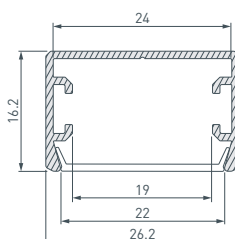

3 033295 Профиль PLS-LOCK-H16-SMT-2000 ANOD BLACK

до 22 Вт/м*

- 019189** Экран MAT-L для профиля PLS-LOCK
- 026855(1)** Экран MAT-L-BLACK черный для PLS-LOCK
- 018680** Подвес для ARH-LINE-1726, LINE-1716
- 021746** Экран G-LP полуматовый для PLS-GIP
- 033645** Заглушка PLS-LOCK-H16-SMT черная
- 040975** Соединитель профиля KLUS-ZM-180