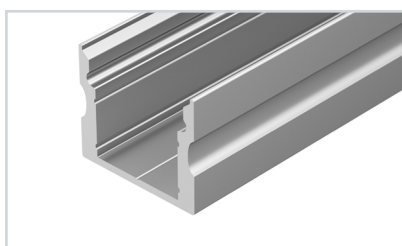

- 026854 Экран MAT-L-BLACK черный для PDS, MIC
- 012037 Экран матовый для PDS, MIC
- 036118 Экран MAT-L-10000 матовый для PDS, MIC
- 021744 Заглушка PDS-ZM
- 025225 Крепеж PDS-H16-HIDE

23 036331 Профиль ARH-LINE-2315-2000 ANOD

до 17 Вт/м*