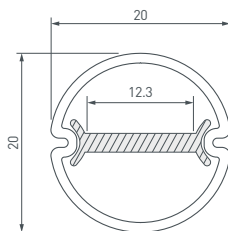

* Рассеиваемая мощность на 1 м, P_D.

НАИМЕНОВАНИЕ
ЧЕРТЕЖ
СОПУТСТВУЮЩИЕ ТОВАРЫ
11 039218 Профиль ARH-ROUND-D20-DUAL-2000 ANOD

до 12 Вт/м*

039253 Экран ARH-ROUND-D20-DUAL-2000 OPAL

039256 Экран ARH-ROUND-D20-DUAL-2000 OPAL BLACK