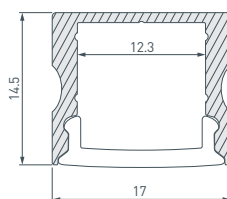

НАИМЕНОВАНИЕ	ЧЕРТЕЖ	СОПУТСТВУЮЩИЕ ТОВАРЫ

21 013874 Профиль PDS-REGULOR-2000 ANOD

до 15 Вт/м*

- 013658 Экран с линзой 10°-60° для PDS, MIC
- 020918 Экран с линзой SATIN-10-90 для PDS, MIC
- 015048 Заглушка для профиля REGULOR
- 024320 Заглушка SL-LINE-2011M SQUARE глухая
- 022455(1) Держатель регулируемый REG-PD для MIC, PDS-S
- 025907 Крепеж монтажный MIC-PDS-ST

22 023858 Профиль PDS-H16-2000 ANOD

до 17 Вт/м*

- 026854 Экран MAT-L-BLACK черный для PDS, MIC
- 012037 Экран матовый для PDS, MIC
- 036118 Экран MAT-L-10000 матовый для PDS, MIC
- 021744 Заглушка PDS-ZM
- 025225 Крепеж PDS-H16-HIDE

23 036331 Профиль ARH-LINE-2315-2000 ANOD

до 17 Вт/м*

- 016630 Экран ARH-FLAT-2000 Opal
- 016629 Экран ARH-FLAT-2000 Clear
- 044264 Заглушка LINE-1715 глухая
- 038641 Держатель ARH-LINE-1715
- 016143 Тросик для подвешивания профиля ARH-ROUND

24 023719 Профиль SL-SLIM-H13M-F25-2000 ANOD

до 16 Вт/м*

- 044636 Экран SL-W15-10000 OPAL
- 019321 Экран SL-W15-2000 OPAL
- 037239 Экран SL-W15-S-2000 CLEAR
- 024487 Заглушка SL-SLIM-H13M-F25 глухая
- 024488 Заглушка SL-SLIM-H13M-F25 с отверстием

25 038687 Профиль PDS-FS-2000 ANOD

до 17 Вт/м*

- 012037 Экран матовый для PDS, MIC
- 026854 Экран MAT-L-BLACK черный для PDS, MIC
- 012036 Экран прозрачный для PDS, MIC
- 043829 Экран F-KA-PRO-2000 матовый для PDS, MIC
- 040736 Заглушка для PDS-FS глухая
- 040737 Заглушка для PDS-FS с отверстием

* Рассеиваемая мощность на 1 м, P_D.