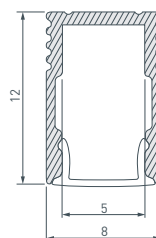

- **019324** Экран SL-W7-2000 OPAL
- **044632** Экран SL-W7-10000 OPAL
- **037527** Заглушка SL-MINI-8-H12 WHITE
- **037528** Заглушка SL-MINI-8-H12 WHITE
- **019349** Держатель SL-MINI-8