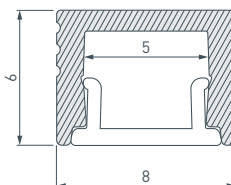

НАИМЕНОВАНИЕ	ЧЕРТЕЖ	СОПУТСТВУЮЩИЕ ТОВАРЫ

6 **029844** Профиль MIC-H-COMFY-2000 ANOD

до 12 Вт/м*

- **026854** Экран MAT-L-BLACK черный для PDS, MIC
- **012037** Экран матовый для PDS, MIC
- **030959** Экран матовый для PDS, MIC-3000
- **029846** Заглушка MIC-H-COMFY BLACK глухая
- **029845** Заглушка MIC-H-COMFY глухая
- **025225** Крепеж PDS-H16-HIDE

7 **030514** Профиль SL-MINI-8-2000 ANOD BLACK

до 9 Вт/м*

- **019324** Экран SL-W7-2000 OPAL
- **030515** Экран SL-W7-2000 OPAL-PM BLACK
- **044632** Экран SL-W7-10000 OPAL
- **030517** Заглушка SL-MINI-8 BLACK глухая
- **030518** Заглушка SL-MINI-8 BLACK с отверстием
- **030519** Держатель SL-MINI-8 BLACK

8 **030522** Профиль SL-MINI-8-H6-2000 ANOD BLACK

до 8 Вт/м*

- **019324** Экран SL-W7-2000 OPAL
- **030515** Экран SL-W7-2000 OPAL-PM BLACK
- **044632** Экран SL-W7-10000 OPAL
- **030523** Заглушка SL-MINI-8-H6 BLACK глухая
- **030527** Заглушка SL-MINI-8-H6 BLACK с отверстием
- **030519** Держатель SL-MINI-8 BLACK

9 **039588** Профиль ARH-BENT-W18-2000 ANOD BLACK

до 12 Вт/м*

- **023090** Экран ARH-BENT-W18-2000 Opal
- **023089** Экран ARH-BENT-W18-2000-Frost
- **041032** Экран ARH-BENT-W18-2000 BLACK
- **039589** Заглушка ARH-BENT-W18 BLACK с отверстием
- **039590** Заглушка ARH-BENT-W18 BLACK глухая
- **041081** Держатель ARH-BENT-W18 BLACK

10 **037116** Профиль SL-KANT-H16-2000 BLACK

до 15 Вт/м*

- **024038** Экран SL-KANT-H16 ROUND OPAL
- **024039** Экран SL-KANT-H16 SQUARE OPAL
- **037516** Заглушка SL-KANT-H16 ROUND BLACK глухая
- **037518** Заглушка SL-KANT-H16 SQUARE BLACK глухая
- **024486** Держатель SL-KANT-H16

* Рассеиваемая мощность на 1 м, P_D.