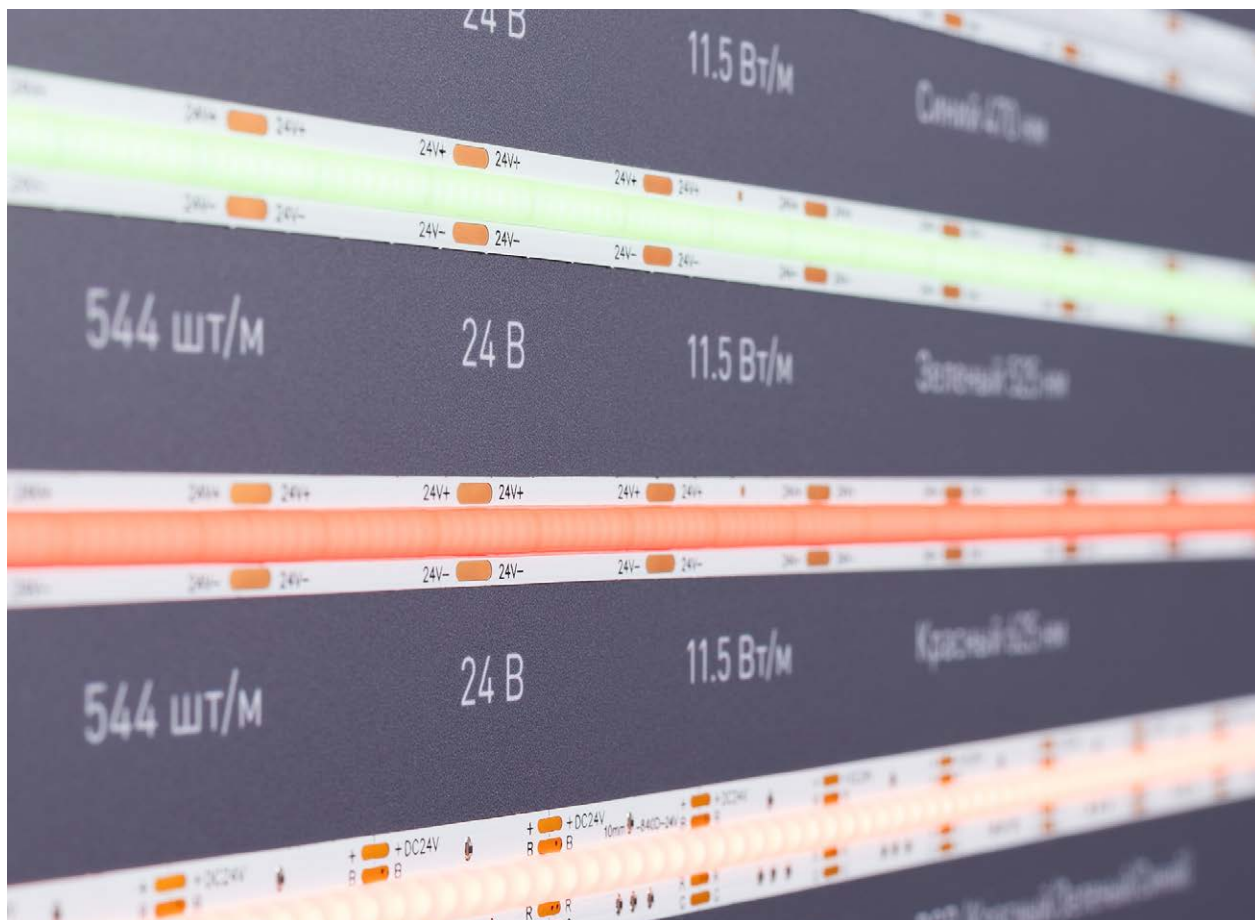

УПРАВЛЕНИЕ ЦВЕТОМ RGB, MIX

028322

Сенсорная панель SMART-IP67-MULTI

Сенсорная встраиваемая панель для управления светодиодными лентами RGB, MIX.

arlight.ru

COB

БЕЗ ВИДИМЫХ СВЕТОДИОДОВ

Наименование	Кол-во светодиодов, шт/м	Напряжение питания	Мощность	Цвет свечения	Световой поток	Шаг резки	Ширина ленты	Степень пылевлагозащиты
1 031885(2) COB-X378-8mm 24V White6000 (11.5 W/m, IP20, CSP, 5m) 	 378	 24 В	 11.5 Вт/м	 белый 6000 К	 870 лм/м	 55.55 мм	 8 мм	 IP20
2 031884(2) COB-X378-8mm 24V Day4000 (11.5 W/m, IP20, CSP, 5m) 	 378	 24 В	 11.5 Вт/м	 дневной 4000 К	 850 лм/м	 55.55 мм	 8 мм	 IP20
3 044584 COB-X320-8mm 24V Warm3500 (8 W/m, IP20, CSP, 5m) 	 320	 24 В	 8 Вт/м	 теплый 3500 К	 640 лм/м	 50 мм	 8 мм	 IP20
4 039059 COB-X480-8mm 24V Warm3000 (8 W/m, IP20, CSP, 5m) 	 480	 24 В	 8 Вт/м	 теплый 3000 К	 810 лм/м	 50 мм	 8 мм	 IP20