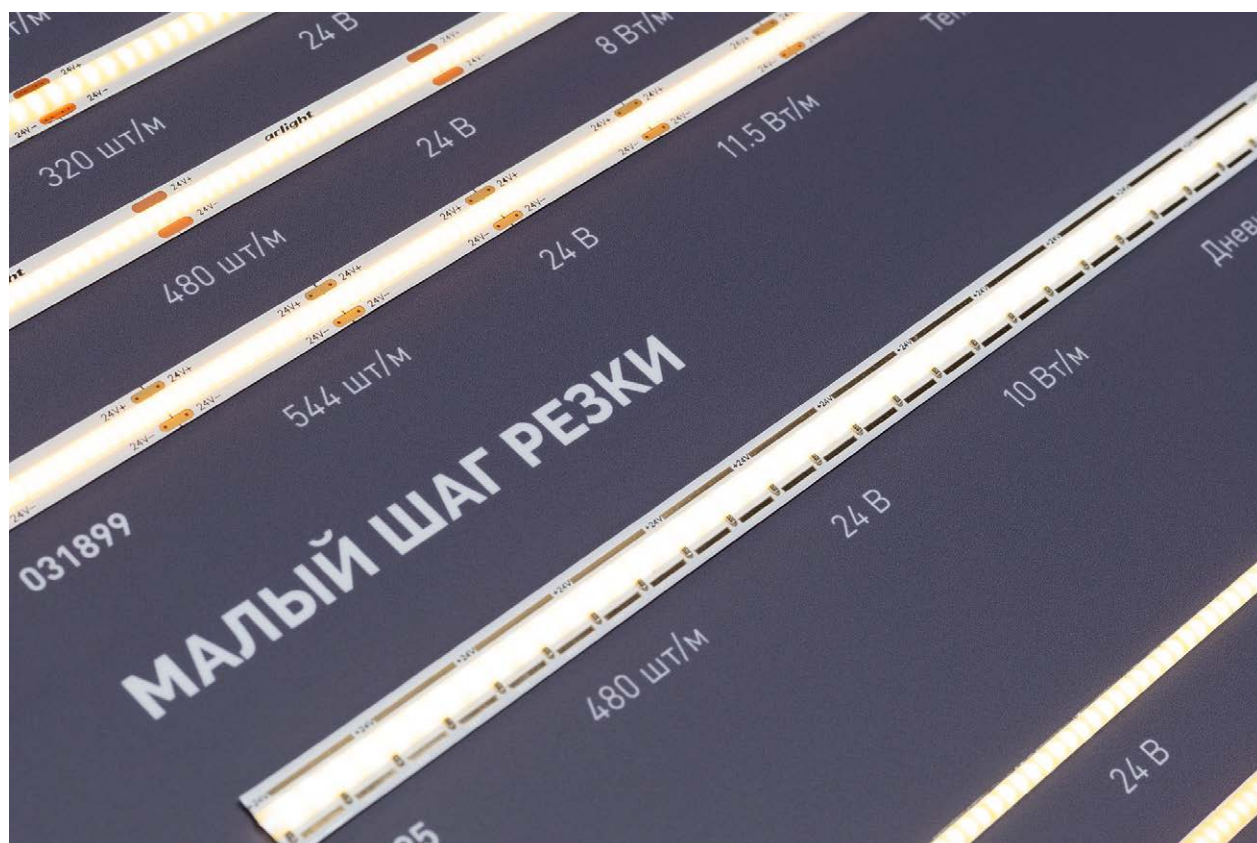

УПРАВЛЕНИЕ ЦВЕТОМ RGB, MIX

028322

Сенсорная панель SMART-IP67-MULTI

Сенсорная встраиваемая панель для управления светодиодными лентами RGB, MIX.

arlight.ru

COB

БЕЗ ВИДИМЫХ СВЕТОДИОДОВ

Наименование	Кол-во светодиодов, шт/м	Напряжение питания	Мощность	Цвет свечения	Световой поток	Шаг резки	Ширина ленты	Степень пылевлагозащиты
1 031885(2) COB-X378-8mm 24V White6000 (11.5 W/m, IP20, CSP, 5m) 	 378	 24 В	 11.5 Вт/м	 белый 6000 К	 870 лм/м	 55.55 мм	 8 мм	 IP20
2 031884(2) COB-X378-8mm 24V Day4000 (11.5 W/m, IP20, CSP, 5m) 	 378	 24 В	 11.5 Вт/м	 дневной 4000 К	 850 лм/м	 55.55 мм	 8 мм	 IP20
3 044584 COB-X320-8mm 24V Warm3500 (8 W/m, IP20, CSP, 5m) 	 320	 24 В	 8 Вт/м	 теплый 3500 К	 640 лм/м	 50 мм	 8 мм	 IP20
4 039059 COB-X480-8mm 24V Warm3000 (8 W/m, IP20, CSP, 5m) 	 480	 24 В	 8 Вт/м	 теплый 3000 К	 810 лм/м	 50 мм	 8 мм	 IP20