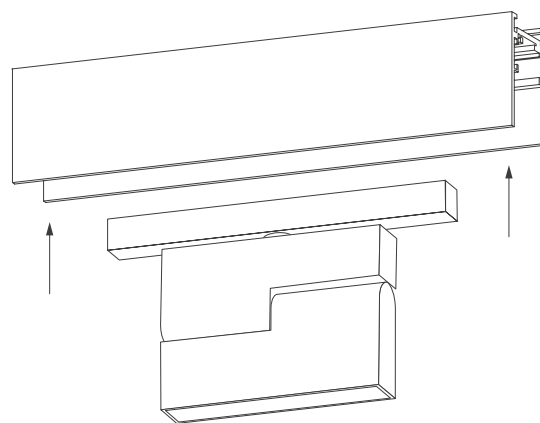

## УСТАНОВКА И ПОДКЛЮЧЕНИЕ

- Установите светильник в необходимом месте шинпровода, как показано на рис. 2.
- Правильно установленный светильник будет удерживаться в шинпроводе с помощью магнитов.
- При необходимости допускается передвинуть светильник правее или левее на небольшое расстояние (15–20 мм) вдоль шинпровода до выбранного положения.
- Отрегулируйте положение излучателя, наклонив его под требуемым углом.
- Для извлечения светильника захватите его открытые грани пальцами и, преодолевая усилие магнитного крепления, потяните в направлении, противоположном плоскости крепления. Светильник отсоединится от шинпровода.

Рис. 2. Установка светильника