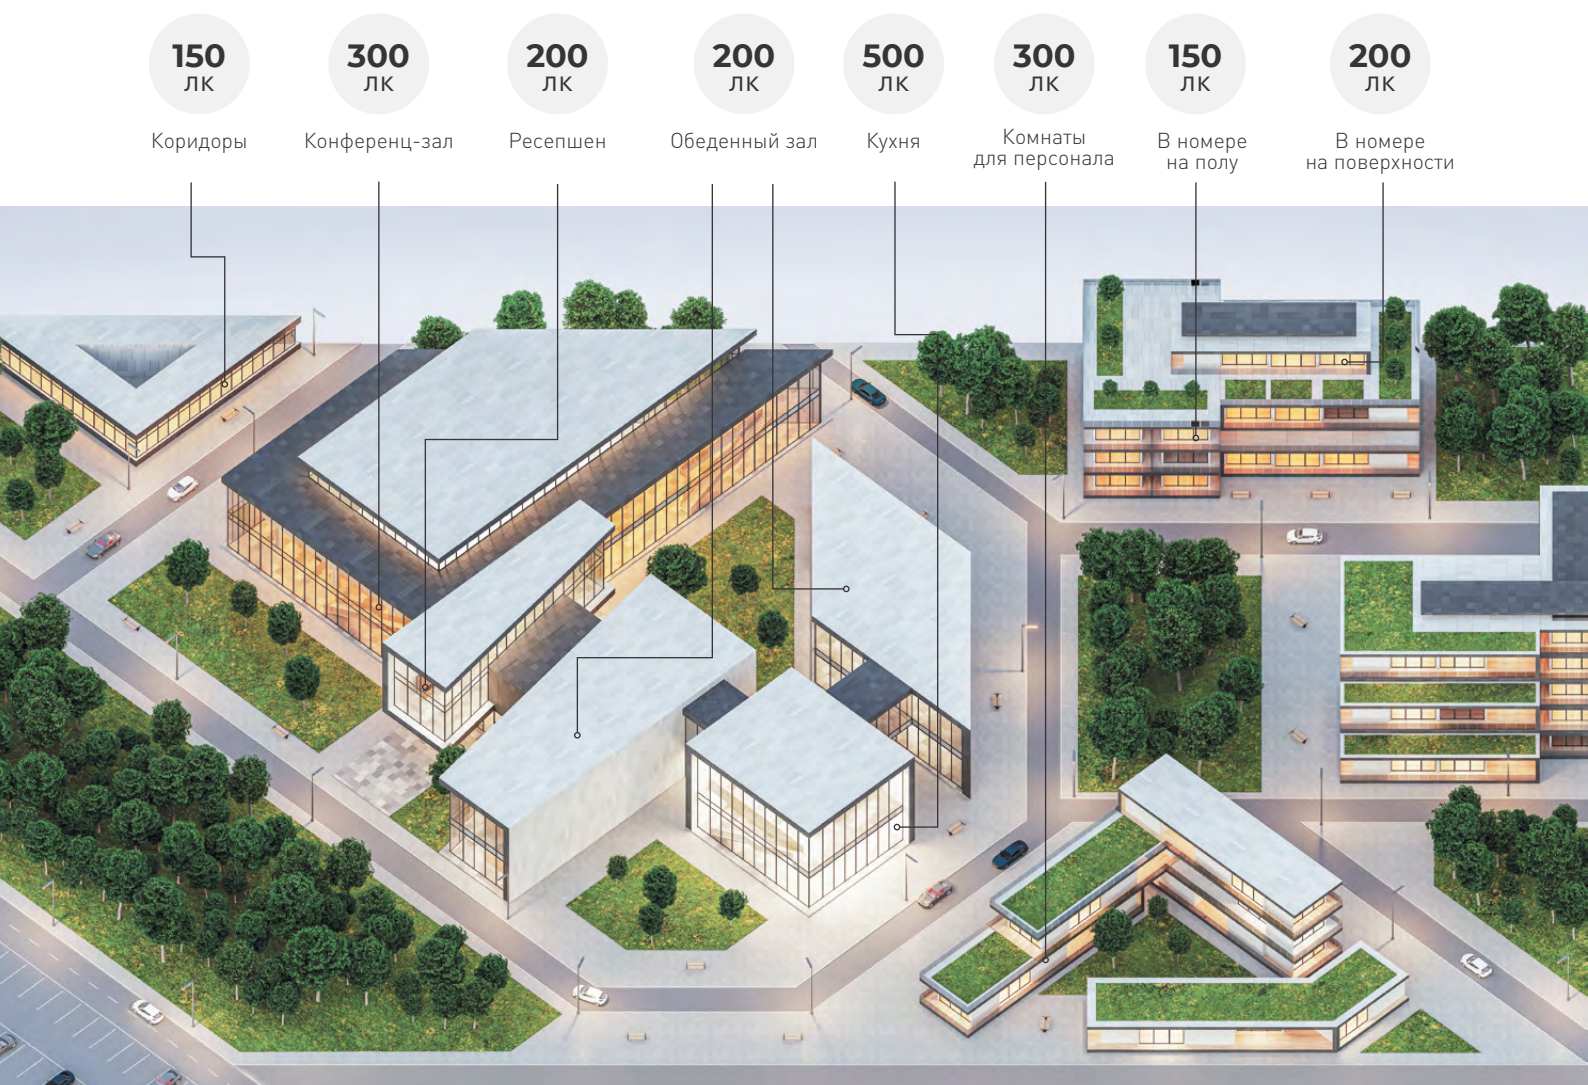

КОМФОРТНОЕ И БЕЗОПАСНОЕ ОСВЕЩЕНИЕ

НОРМЫ ОСВЕЩЕНИЯ ГОСТИНИЧНЫХ ОБЪЕКТОВ

Гостиничное освещение, подобно первоклассному обслуживающему персоналу, должно производить благоприятное впечатление на постояльцев, гарантировать безопасность и при этом оставаться незамеченным.

Даже самый изысканный интерьер может померкнуть и вызывать раздражение из-за некачественного света. **Поэтому при планировании освещения важно учитывать задачи для каждого типа**

помещений: правильно подобранные яркость и цвет свечения настроят гостей на бодрое или спокойное самочувствие, а грамотно расположенные источники света станут ненавязчивыми ориентирами в незнакомом пространстве.

Нормы освещения, закрепленные в СанПиН, призваны помочь сделать пребывание в гостинице комфортным и безопасным, а оборудование Arlight — представить ваш бизнес в лучшем свете.

СП 52.13330.2016 «Естественное и искусственное освещение».

СП 367.1325800.2017 «Здания жилые и общественные. Правила проектирования естественного и совмещенного освещения».

СанПиН 1.2.3685-21 «Гигиенические нормативы и требования к обеспечению безопасности и (или) безвредности для человека факторов среды обитания».

СП 257.1325800.2016 «Здания гостиниц. Правила проектирования».